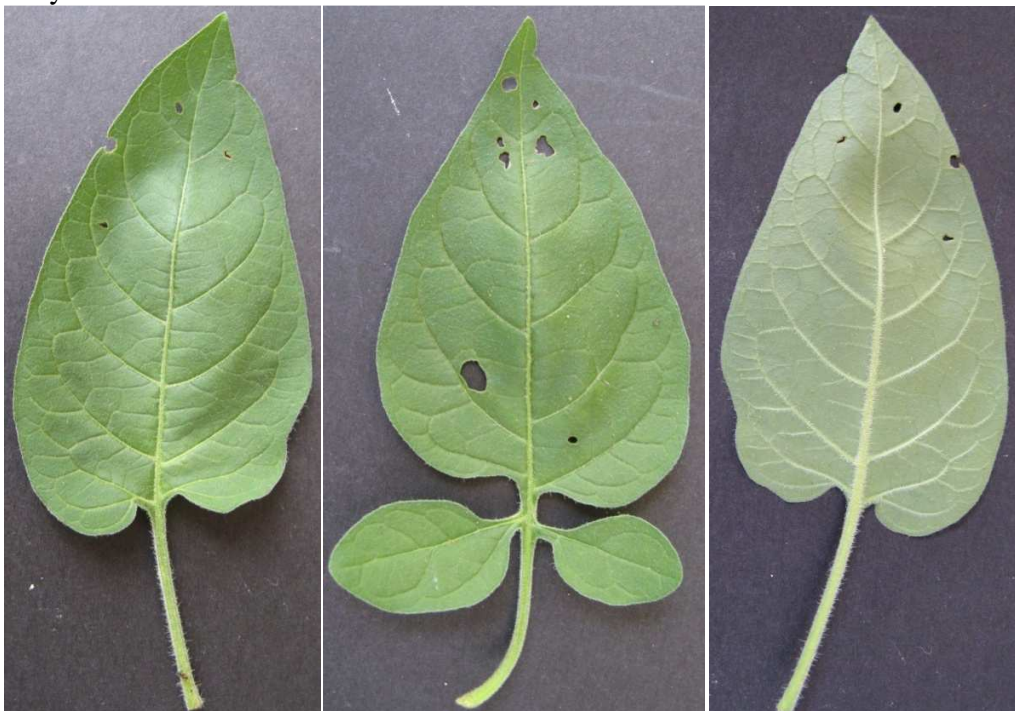

Solanaceae – lilkovité

Lilek potměchuť, potměchuť popínavá (*Solanum dulcamara* L.)

Polokeř 0,3 – 2,0 (–3,0) m vysoký. Lodyhy oděné jednoduchými chlupy, posléze olysávající, listy celistvé nebo na bázi s 1 – 2 laloky, květenství větvené, květy modrofialové, bobule ca. 1 cm dlouhé.

Rozšíření – ČR, Eurasie, severní Afrika

Květy – oboupohlavné, v převislých větvených květenstvích, kalich a koruna 5četné

květ

Listy – střídavé

Plody – bobule

bobule

semeno